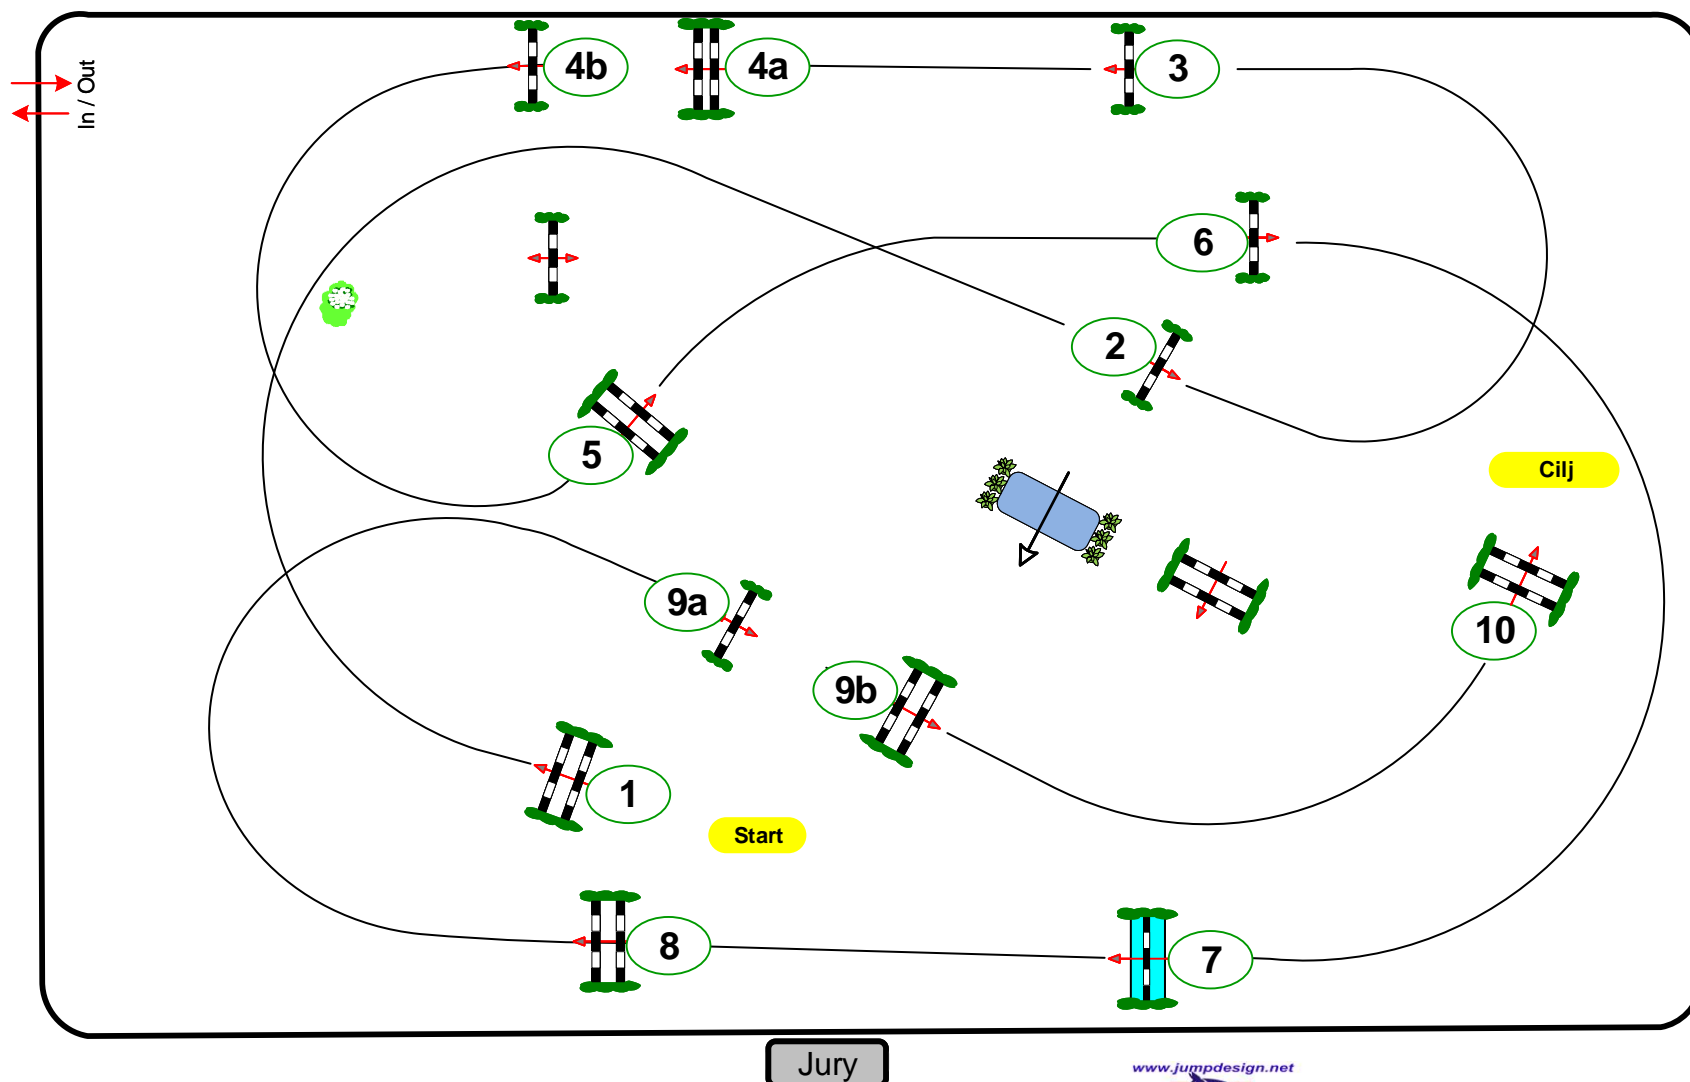

6. tekma	120 cm čl. 238.2.1 na čas
7. tekma	125 cm, čl. 238.2.1. na čas (skupen ogled za tekmi 6 in 7)

Pokal Slovenije

Ljubljana 25.-26.09.2021

Table: A
National RG:
FEI RG / Art.
Height: m

Speed: 350 m/min

Length: 480 m
Time allowed: 83 sec
Time limit: 166 sec

Obstacles: 10
Efforts: 12

www.jumpdesign.net

Eduard Petrovic (CRO)
00385-99 861 8472

Arena 80 x 50m